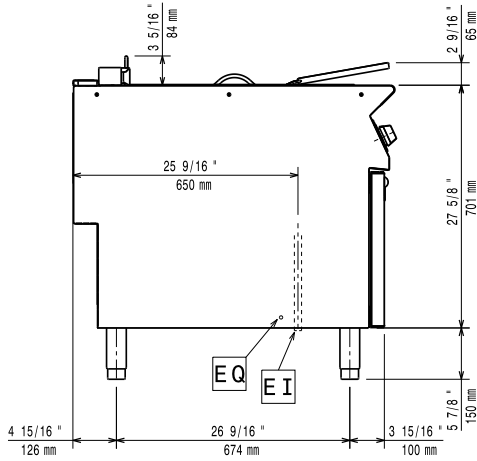

Sivulta

EI = Sähköliitäntä
EQ = Ekvipotentiali ruuvi

Päältä