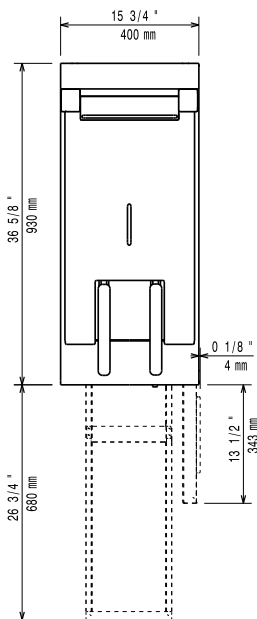

Sarjan laitteet ovat 930 mm syviä ja leveysvaihtoehtoina on 400 mm, 800 mm tai 1200 mm. Sarjassa on paljon energiatehokkuuteen ja ympäristöystävällisyyteen liittyviä ratkaisuja ja kaikki laitteet ovat valmistettu laadukkaasta ruostumattomasta teräksestä.

Rakenne

- Syvyys (93 cm) takaa suuremman työskentelytilan.
- Ulkopaneelit ruostumatonta terästä ja Scotch Brite -viimeistelyllä.
- Laitteet ovat valmistettu laserleikkaamalla, jolloin saumakohdat ovat yhtenäisiä, eikä likataskuja pääse muodostumaan. Puhtaanapito on helppoa.
- Altaan sisäpuolen pyörästetyt kulmat helpottavat puhdistamista.
- Suojaluokka IPX5

HYVÄKSYNTÄ: _____

Edestä

Sivulta

EI = Sähköliitäntä
EQ = Ekvipotentiali ruuvi

Päältä

Sähkö

Jännite: 380-400 V/3N ph/50/60 Hz
Kokonaisteho: 16.5 kW

Avaintieto

Altaan hyötytilavuus (leveys): 340 mm
Altaan hyötytilavuus (korkeus): 290 mm
Altaan hyötytilavuus (syvyys): 400 mm
Altaan tilavuus: 18 lt MIN; 20 lt MAX
Termostaatin säätöalue: 105 °C MIN; 185 °C MAX
Ulkomitat, leveys: 400 mm
Ulkomitat, syvyys: 930 mm
Ulkomitat, korkeus: 850 mm
Nettopaino: 57 kg
Sertifiointi ryhmä: EF19118