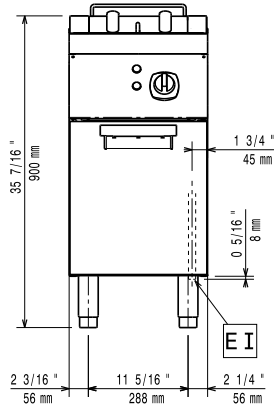

Edestä

EI = Sähköliitäntä
EQ = Ekvipotentiali ruuvi

Päältä

Sähkö

Jännite: 380-400 V/3N ph/50/60 Hz
Kokonaisteho: 16.5 kW

Avaintieto

Altaan hyötytilavuus (leveys): 340 mm
Altaan hyötytilavuus (korkeus): 290 mm
Altaan hyötytilavuus (syvyys): 400 mm
Altaan tilavuus: 18 lt MIN; 20 lt MAX
Termostaatin säätöalue: 105 °C MIN; 185 °C MAX
Ulkomitat, leveys: 400 mm
Ulkomitat, syvyys: 930 mm
Ulkomitat, korkeus: 850 mm
Nettopaino: 57 kg
Sertifiointi ryhmä: EF19118

Sisältyvät varusteet

- 1 kpl Ovi avojalustaan PNC 206350
- 1 kpl 2 kpl 1/2 koreja 18/23 L rasvakeittimiin PNC 927223

Lisävarusteet

- Liitossarja PNC 206086 ☐
- Jalkasarja laipalla PNC 206136 ☐
- Potkupelti 400mm, eteen, valuasennus PNC 206147 ☐
- Potkupelti 800mm, valuasennus PNC 206148 ☐
- Potkupelti 1000mm, eteen, valuasennus PNC 206150 ☐
- Potkupelti 1200mm, valuasennus PNC 206151 ☐
- Potkupelti 1600mm, valuasennus PNC 206152 ☐
- POTKUPELTI SIVULLE,2 KPL, VALUAS. PNC 206157 ☐
- Potkulista 400 mm PNC 206175 ☐
- Potkulista 800 mm PNC 206176 ☐
- Potkulista 1000 mm PNC 206177 ☐
- Potkulista 1200 mm PNC 206178 ☐
- Potkulista 1600 mm PNC 206179 ☐
- Sivupotkulistat, 2 kpl PNC 206180 ☐
- Paneeli huoltokanavaan, 2 kpl, yksittäisasennus PNC 206181 ☐
- Paneeli huoltokanavaan, 2 kpl, asennus seläkkäin PNC 206202 ☐
- Jalkasarja, 4 kpl, valuasennus PNC 206210 ☐
- Tuuletuskanavan korotusrilä, 400mm PNC 206303 ☐
- takakaide 800 mm PNC 206308 ☐
- takakaide 1200 mm PNC 206309 ☐
- Ovi avojalustaan PNC 206350 ☐
- Jalustan tuki jaloille tai pyörille - 400 mm (700/900) PNC 206366 ☐
- Jalustan tuki jaloille tai pyörille - 800mm (700/900) PNC 206367 ☐
- Jalustan tuki jaloille tai pyörille - 1200mm (700/900) PNC 206368 ☐
- Jalustan tuki jaloille tai pyörille - 1600mm (700/900) PNC 206369 ☐
- Jalustan tuki jaloille tai pyörille - 2000mm (700/900) PNC 206370 ☐